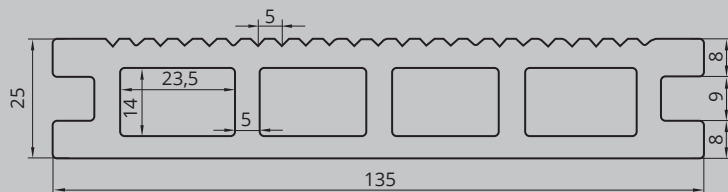

ТЕХНИЧЕСКИЙ ПАСПОРТ

Доска террасная CM Decking MIX

www.
cottagemode.
ru

Наименование Серии	Доска террасная CM Decking MIX
Цвета	Мербау/Ясень/Тик
Состав	<ul style="list-style-type: none"> • Древесная мука тополя малой фракции 55-60% • Полимеры высокой плотности (HDPE) 30-35% • Функциональные добавки (наполнители и стабилизаторы) 10%
Описание серии:	<ul style="list-style-type: none"> • Благодаря деликатному слиянию нескольких цветов, террасные доски серии MIX идеально подойдут для любого дома и сада, независимо от архитектуры. • Смешанный цвет позволяет с легкостью подстроить террасу под любой дизайн и стиль. • Серия MIX гармонично сочетается с окружающим пространством, не выделяясь, а дополняя его.
Длина	3000 мм
Ширина	135 мм
Высота	25 мм
Допустимое отклонение размеров	До 5%
Вес	7,2 кг
Изгибающие напряжения при максимальной нагрузке:	17,6 МПа
Относительная деформация при изгибе:	0,78%
Модуль упругости при изгибе	2851 МПа
Водопоглощение	1,07%
Набухание	0,01%
Твердость методом вдавливания шарика	38 Н/мм ²